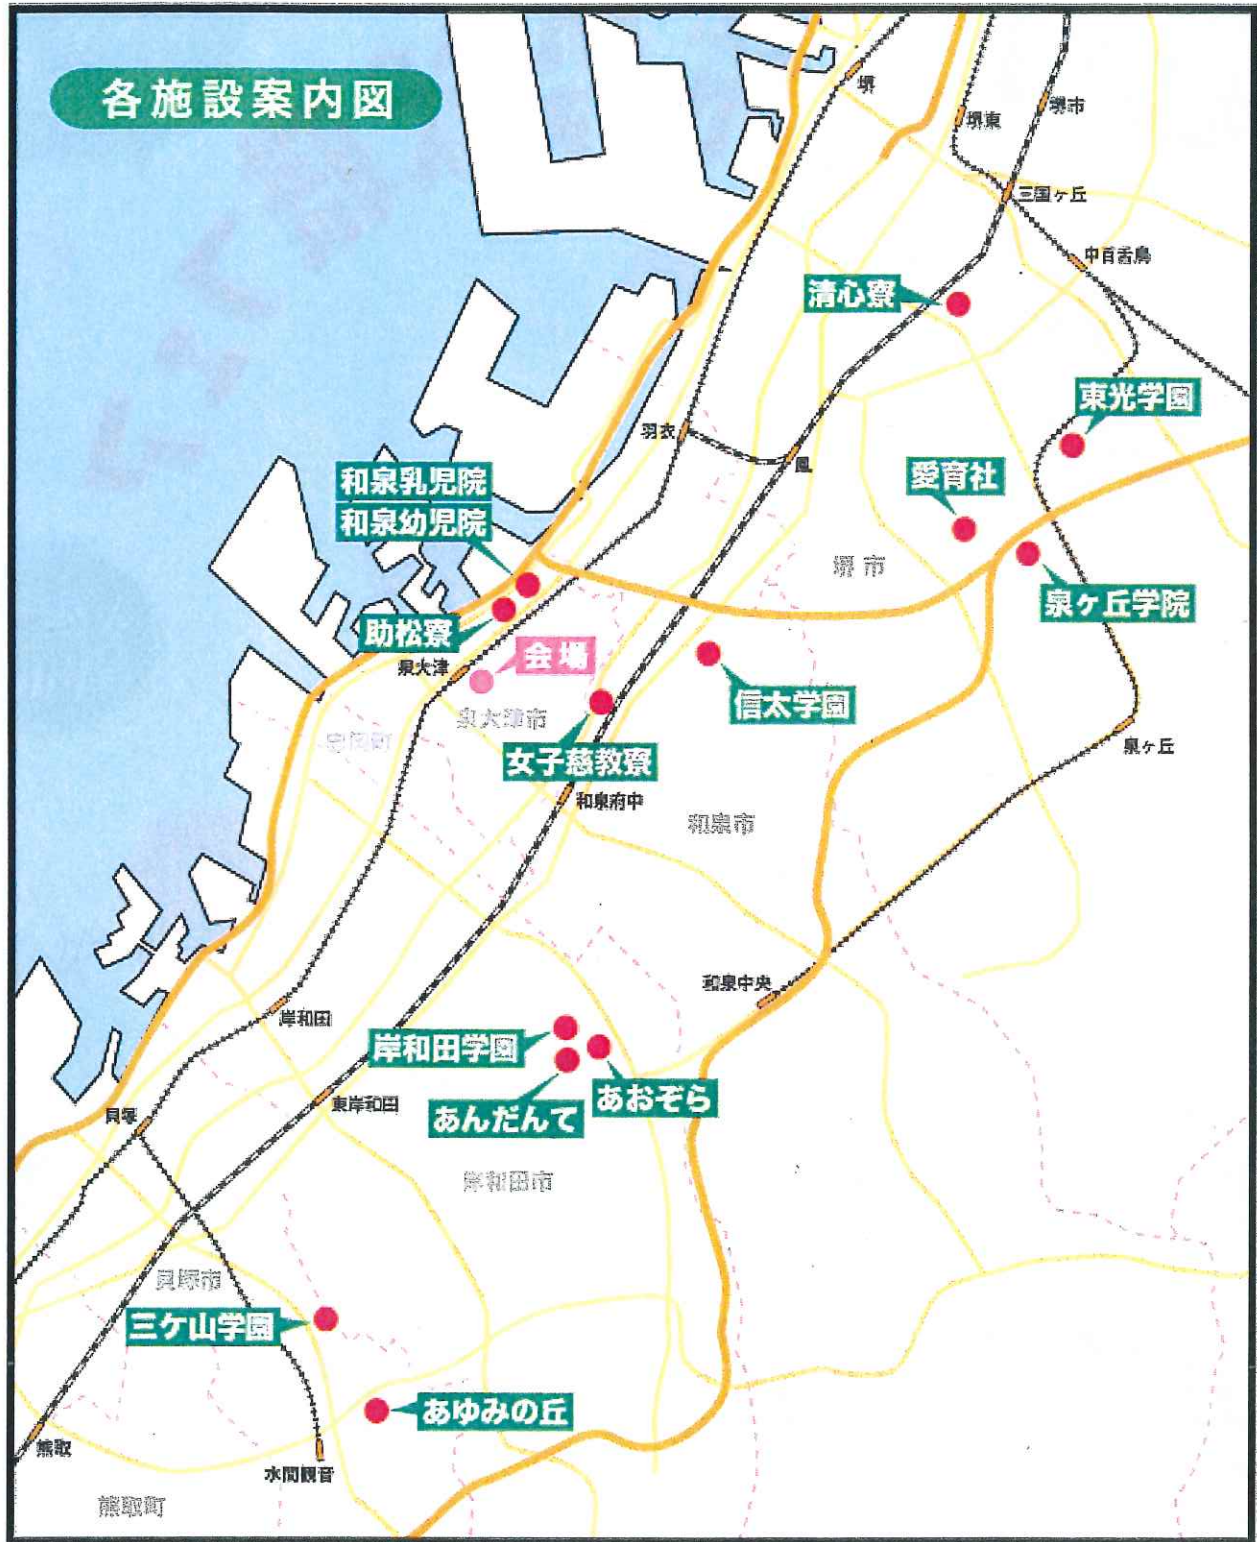

6月13日(日) 10:30
16:00

会場 テクスピア大阪 大ホール

募集
職員

児童指導員・保育士・栄養士
心理士・調理員・看護師 など

2022年新卒者・在学生・既卒者の
児童福祉分野に興味のある方も歓迎

〒595-0025 大阪府泉大津市旭町22-45
【交通アクセス】南海本線 泉大津駅から徒歩3分

お問い合わせ あゆみの丘 担当者:松川

〒597-0101 大阪府貝塚市三ヶ山138-2 TEL: 072(447)1200 FAX: 072(447)1800

和泉会

社会福祉法人 大阪児童福祉事業協会 (児童養護施設 清心寮)

社会福祉法人 女子慈教寮 (児童養護施設 女子慈教寮・とれぞあ子ども園)

社会福祉法人 東光学園 (児童養護施設 東光学園・特別養護老人ホーム ふれ愛の家)

社会福祉法人 和泉乳児院 (和泉乳児院・和泉幼児院)

社会福祉法人 南湖会 (児童養護施設 泉ヶ丘学院・まつのみこども園・泉嶽ホーム 他)

社会福祉法人 みおつくし福祉会 (児童養護施設 新位童 児童養護施設 弘法みらい園・児童心理治療施設 弘法のみ園)