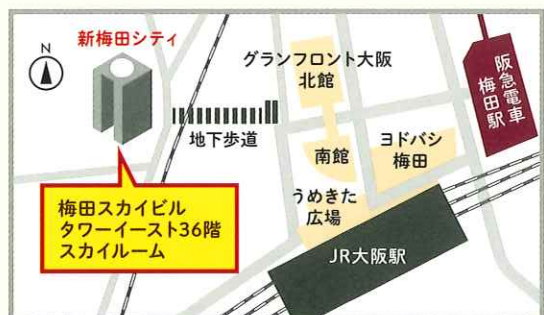

子どもたちと泣き、笑い、やがて喜びを共にするお仕事です。

北摂 児童施設 合同就活フェア

6.20日 13:00~16:00

当日来場者に
クオカード等
プレゼント!

2021年度・2022年度新卒業生ほか在校生・既卒生もお気軽にお越しください!

児童心理治療施設(情緒障害児短期治療施設)
大阪府衛生会 希望の杜 [高槻市奈佐原]

児童養護施設
聖ヨハネ学園 [高槻市宮之川原]

児童養護施設
奈佐原寮 [高槻市奈佐原元町]

児童養護施設
救世軍 希望館 [茨木市中穂積]

児童養護施設
慶徳会 子供の家 [茨木市北春日丘]

児童養護施設
レバノンホーム [茨木市安威]

北摂の児童施設が集まる恒例のフェア

児童養護施設
松柏学園 [吹田市江坂町]

児童養護施設
大阪西本願寺 常照園 [吹田市江坂町]

児童養護施設
大阪水上隣保館 遙学園 [三島郡島本町山崎]

児童心理治療施設(情緒障害児短期治療施設)
大阪水上隣保館 ひびき [三島郡島本町山崎]

乳児院
大阪水上隣保館 乳児院 [三島郡島本町山崎]

児童養護施設
大阪水上隣保館 翼 [豊中市宝山町]

会場

梅田スカイビル | タワーイースト36階
スカイルーム

〒531-6039 大阪市北区大淀中1-1-88 梅田スカイビル
Tel. 06-6440-3901

お問い合わせは

大阪水上隣保館「翼」 土井まで

06-6210-6661

主催 北摂児童福祉施設連盟/協賛:大阪府福祉部子ども室/後援:大阪福祉人材支援センター

当日、会場は新型コロナウイルス感染症対策を行っています。手指消毒やマスク着用をお願いいたします。発熱や咳症状等のある方はご入場いただけません。(開催内容や日程は変更する場合がございます)